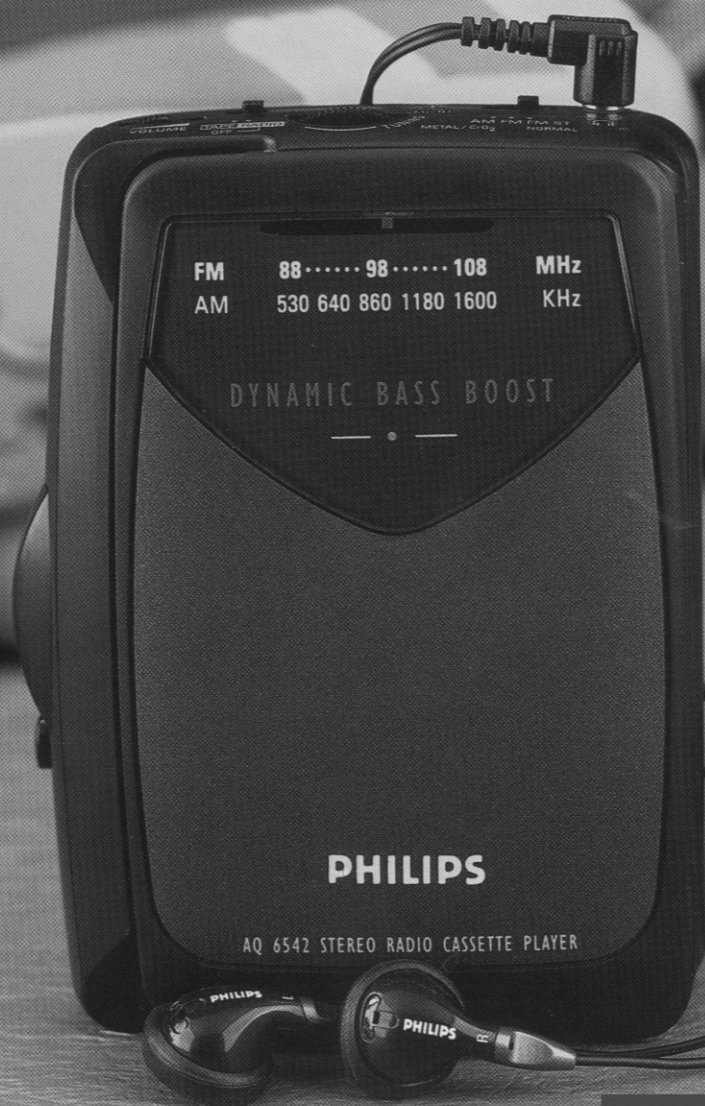

PHILIPS

ARE YOU *ready* FOR *Philips?*

STEREO RADIO CASSETTE PLAYER AQ6542

- ▶ Toca-fitas estéreo
- ▶ Rádio FM estéreo/OM
- ▶ DBB (Dynamic Bass Boost) de 3 posições: Low/Mid/High
- ▶ Fone de ouvido tipo "IN-EAR"

AQ
6542

STEREO RADIO CASSETTE PLAYER

A Philips trouxe para o Brasil o personal stereo ideal para quem leva a vida a mil por hora e não pára nunca. Como você.

O novo modelo AQ6542 é rádio e toca-fitas ao mesmo tempo, com características que facilitam o seu manuseio. É prático e versátil, além de apresentar um design moderno e esportivo.

Que combina com você.

E, por ser portátil, você pode levar pra onde for.

TECNOLOGIA E QUALIDADE DE SOM ALIADAS A MUITA PRATICIDADE.

- ▶ Toca-fitas estéreo.
- ▶ Rádio FM estéreo/OM.
- ▶ DBB (DYNAMIC BASS BOOST) de 3 posições - low, mid e high - que reforça os sons graves.
- ▶ Fone de ouvido "in-ear".
- ▶ Teclas de avanço e retrocesso rápido de fita, trazendo muito mais facilidade de encontrar a música desejada.
- ▶ Seletor de fitas (Ferro e Cromo/Metal), para maior fidelidade de som na reprodução.
- ▶ Seletor FM mono e estéreo.
- ▶ Clip para cintura.
- ▶ Entrada para eliminador de pilhas (o eliminador de pilhas é opcional).
- ▶ Indicador luminoso de recepção FM estéreo.